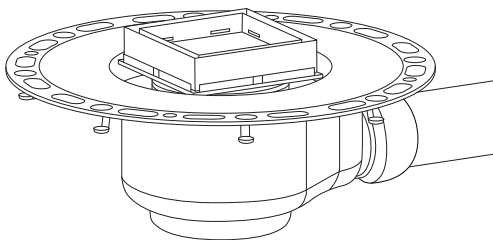

# Einfamilienhaus Bad Godesberg, Gästebad

Produkt: Bodenablauf TistoStone

Projekt: Einfamilienhaus Bad Godesberg  
Ort: Bad Godesberg, Deutschland  
Architektur: VSBL, Belgrad/Bonn  
Jahr: 2016

Die Kernsanierung und Neu-Strukturierung eines kleinen Einfamilienhauses aus dem Jahr 1900 in Bad Godesberg hat sich gelohnt: Es präsentiert sich heute modern, offen und lichtdurchflutet. Vor allem waren Baumaßnahmen gefragt, die den Wohnwert deutlich erhöhen. So ist das ehemalige Duschbad im Erdgeschoss nun für Gäste reserviert. Auf Wänden und Boden ist durchgängig ein 5 x 5 cm-Mosaik in Lichtgrau verlegt, womit eine durchgängige Optik erzeugt wird. In Abstimmung dazu wurde die befliesbare Abdeckung vom Duschablauf TistoStone angepasst und fügt sich so homogen in die Duschkfläche ein.