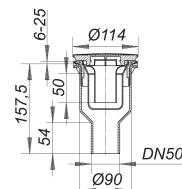

Duschwannenablauf ORIO V, senkrecht, Haube schwarz matt, DN 50

Artikelnummer: 161383

GTIN: 4001636161383

Rabattgruppe: 1

Beschreibung:

Duschwannenablauf ORIO V, senkrecht, Haube schwarz matt, DN 50

nach DIN EN 274

für flache Duschwannen mit einem Ablaufloch von d: 90 mm

Ausführung:

- senkrechter Ablaufstutzen DN 50
- Geruchsverschluss zur Reinigung komplett herausnehmbar, Sperrwasserhöhe 50 mm (gemäß DIN EN 274)
- Bauschutzdeckel/Montageschlüssel

Material:

Ablaufgehäuse Polypropylen, hochschlagfest

Die meisten Ablaufgehäuse sind auch lieferbar mit Verbindern für den Anschluss an PVC-Rohre nach BSI sowie PE-HD-Rohre nach DIN EN 1519. Bitte fragen Sie bei Bedarf an.