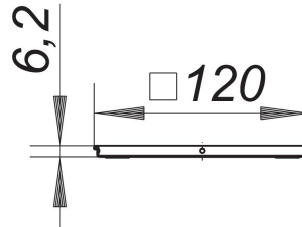

RENO-Rahmen, 120 x 120 mm

Artikelnummer: 495532

GTIN: 4001636495532

Rabattgruppe: 3

Beschreibung:

RENO-Rahmen, 120 x 120 mm

zum Einbau in neue Fliesenbeläge über alten Abläufen

Rahmen Edelstahl 1.4301

Passende Roste ab Seiten XXX.