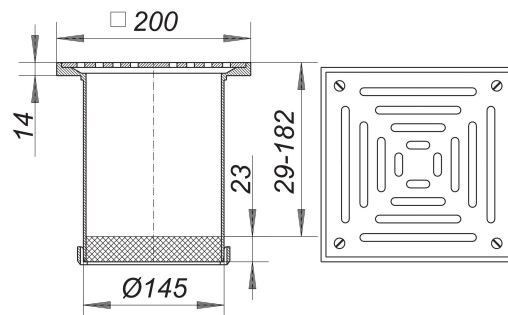

Terrassen-Aufsatz GES 15, 200 x 200 mm

Artikelnummer: 500328

GTIN: 4001636500328

Rabattgruppe: 3

Beschreibung:

Terrassen-Aufsatz GES 15, 200 x 200 mm

passend zu den Dachabläufen 62, 64 und den Aufstockelementen 630

Material:

Polypropylen, hochschlagfest

Rahmen Polypropylen, 200 x 200 mm, Rost Edelstahl 1.4404, massiv 5 mm, verschraubt, Belastungsklasse L 15 (1,5 t)

Wir liefern als Zubehör eine Anzahl weiterer Aufsätze. Sollten Sie besondere Anforderungen oder Wünsche haben, so fragen Sie uns bitte nach Alternativen.