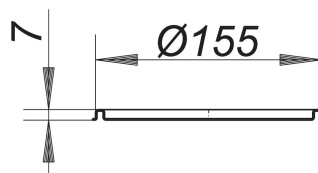

## RENO-Rahmen, rund, d: 155 mm

Artikelnummer: 500496

GTIN: 4001636500496

Rabattgruppe: 3

### Beschreibung:

RENO-Rahmen, rund, d: 155 mm

zum Einbau in neue Fliesenbeläge über alten Abläufen

Rahmen Edelstahl 1.4301

Passende Roste ab Seiten XXX.