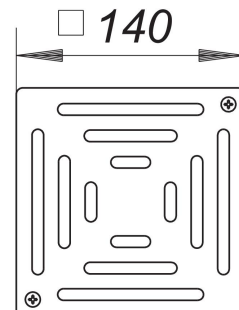

## Rost EN 140, 140 x 140 mm

Artikelnummer: 501219

GTIN: 4001636501219

Rabattgruppe: 3

### Beschreibung:

Rost EN 140, 140 x 140 mm

passend zu den Aufsatzrahmen mit Gewindeeinsätzen und Rahmenmaß 150 x 150 mm, verschraubbar

Material:

Edelstahl 1.4301, mit Schrauben, Belastungsklasse K 3 (300 kg)