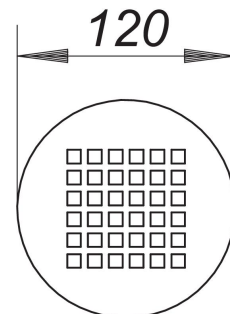

## Rost Quadra 120 rund, d: 120 mm

Artikelnummer: 502230

GTIN: 4001636502230

Rabattgruppe: 3

### Beschreibung:

Rost Quadra 120 rund, d: 120 mm

für einteilige Naturstein-Duschtassen

Design-Rost, Oberfläche matt satiniert, mit quadratischen Ablauföffnungen

Material:

Edelstahl 1.4301, massiv 5 mm, d: 120 mm