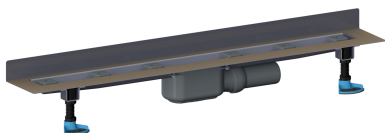

Duschrinne CeraLine Plan W 900 mm, DN 50

Artikelnummer: 523150

GTIN: 4001636523150

Rabattgruppe: 8

Beschreibung:

Duschrinne CeraLine Plan W 900 mm, DN 50

für die Montage an der Wand

mit einem Ablaufgehäuse, Ablaufstutzen DN 50 seitlich, mit Kugelgelenk, verstellbar von 0 – 15 Grad

Ausführung:

- schallentkoppelnde Montagefüße zur Höheneinstellung
- besonderer Flansch zum sicheren Anschluss an Verbundabdichtungen gemäß DIN 18534
- Geruchs- und Reinigungsverschluss, Sperrwasserhöhe 30 mm
- höhenverstellbare Justierschrauben
- Bauschutz
- Fliesenanschlag
- Rahmenklemmstück

Material:

Rinnenkörper Edelstahl 1.4301, Ablaufkörper Polypropylen, hochschlagfest

Mögliche Sonderausführungen für Duschrinnen CeraLine Plan W:

- Zwischenlängen bis 1200 mm
- Flanschaukantungen an bis zu 3 Seiten
- auch mit Wandabständen passend für Natursteinbeläge bestellbar

Bitte anfragen!

Längen 600 mm - 1100 mm geeignet für das Poresta® BFR 75 Universalrinnenboard!

Ablaufleistungen nach DIN EN 1253:

Nennweite	Produktnorm	Min. Ablaufleistung nach Norm	Anstauhöhe nach Norm
DN 50	DIN EN 1253	0,80 l/s	20,00 mm