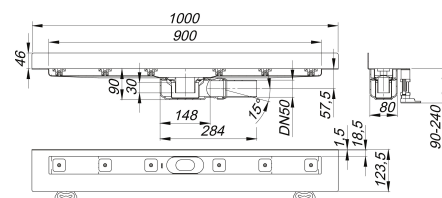

Duschrinne CeraLine Plan W 900 mm, DN 50

Artikelnummer: 523150

GTIN: 4001636523150

Rabattgruppe: 8

Beschreibung:

Duschrinne CeraLine Plan W 900 mm, DN 50

für die Montage an der Wand

mit einem Ablaufgehäuse, Ablaufstutzen DN 50 seitlich, mit Kugelgelenk, verstellbar von 0 – 15 Grad

Ausführung:

- schallentkoppelnde Montagefüße zur Höheneinstellung
- besonderer Flansch zum sicheren Anschluss an Verbundabdichtungen gemäß DIN 18534
- Geruchs- und Reinigungsverschluss, Sperrwasserhöhe 30 mm
- höhenverstellbare Justierschrauben
- Bauschutz
- Fliesenanschlag
- Rahmenklemmstück

Material:

Rinnenkörper Edelstahl 1.4301, Ablaufkörper Polypropylen, hochschlagfest

Mögliche Sonderausführungen für Duschrinnen CeraLine Plan W:

- Zwischenlängen bis 1200 mm
- Flanschaukantungen an bis zu 3 Seiten
- auch mit Wandabständen passend für Natursteinbeläge bestellbar

Bitte anfragen!

Längen 600 mm - 1100 mm geeignet für das Poresta® BFR 75 Universalrinnenboard!

Ablaufleistungen nach DIN EN 1253:

Nennweite	Produktnorm	Min. Ablaufleistung nach Norm	Anstauhöhe nach Norm
DN 50	DIN EN 1253	0,80 l/s	20,00 mm