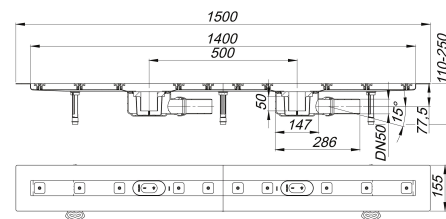

Duschrinne CeraLine F Duo 1400 mm, DN 50

Artikelnummer: 524027

GTIN: 4001636524027

Rabattgruppe: 8

Beschreibung:

Duschrinne CeraLine F Duo 1400 mm, DN 50

nach DIN EN 1253

für die Montage in der Fläche mit zwei Ablaufgehäusen, Ablaufstutzen DN 50 seitlich, mit Kugelgelenk, verstellbar von 0 – 15 Grad

Ausführung:

- schallentkoppelnde Montagefüße zur Höheneinstellung
- besonderer Flansch zum sicheren Anschluss an Verbundabdichtungen gemäß DIN 18534
- Geruchs- und Reinigungsverschluss, Sperrwasserhöhe 50 mm
- höhenverstellbare Justierschrauben
- Bauschutz
- Fliesenanschlag
- Rahmenklemmstück

Material:

Rinnenkörper Edelstahl 1.4301, Ablaufkörper Polypropylen, hochschlagfest

Mögliche Sonderausführungen für Duschrinnen CeraLine F Duo: Zwischenlängen bis 2000 mm. Bitte anfragen!

Ablaufleistungen nach DIN EN 1253:

Nennweite	Produktnorm	Min. Ablaufleistung nach Norm	Anstauhöhe nach Norm
DN 50	DIN EN 1253	0,80 l/s	20,00 mm

Ersatzteile:

523983 Stellschrauben-Set