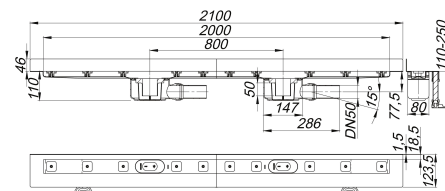

Duschrinne CeraLine W Duo 2000 mm, DN 50

Artikelnummer: 524164

GTIN: 4001636524164

Rabattgruppe: 8

Beschreibung:

Duschrinne CeraLine W Duo 2000 mm, DN 50

nach DIN EN 1253

für die Montage an der Wand, mit zwei Ablaufgehäusen, Ablaufstutzen DN 50 seitlich, mit Kugelgelenk, verstellbar von 0 – 15 Grad

Ausführung:

- schallentkoppelnde Montagefüße zur Höheneinstellung
- besonderer Flansch zum sicheren Anschluss an Verbundabdichtungen gemäß DIN 18534
- Geruchs- und Reinigungsverschluss, Sperrwasserhöhe 50 mm
- höhenverstellbare Justierschrauben
- Bauschutz
- Fliesenanschlag
- Rahmenklemmstück

Material:

Rinnenkörper Edelstahl 1.4301, Ablaufkörper Polypropylen, hochschlagfest

Mögliche Sonderausführungen für Duschrinnen CeraLine W Duo:

- Zwischenlängen bis 2000 mm
- Flanschaukantungen an bis zu 3 Seiten
- auch mit Wandabständen passend für Natursteinbeläge bestellbar

Bitte anfragen!

Ablaufleistungen nach DIN EN 1253:

Nennweite	Produktnorm	Min. Ablaufleistung nach Norm	Anstauhöhe nach Norm
DN 50	DIN EN 1253	0,80 l/s	20,00 mm

Ersatzteile:

523983 Stellschrauben-Set

Dallmer GmbH + Co KG · Wiebelsheidestraße 25 · 59757 Arnsberg · Tel.: +49 2932 9616-0 · Fax: +49 2932 9616-222