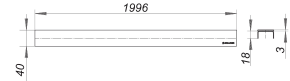

Abdeckung CeraLine Design matt, 2000 mm

Artikelnummer: 524355

GTIN: 4001636524355

Rabattgruppe: 8

Beschreibung:

Abdeckung CeraLine Design matt, 2000 mm

Abdeckung zu Duschrinnen CeraLine,

geeignet für Bodenbeläge 5–19 mm (inkl. Kleber), Breite 40 mm

Material:

Edelstahl 1.4301, Auflage massiv 3 mm, Belastungsklasse K 3 (300 kg)