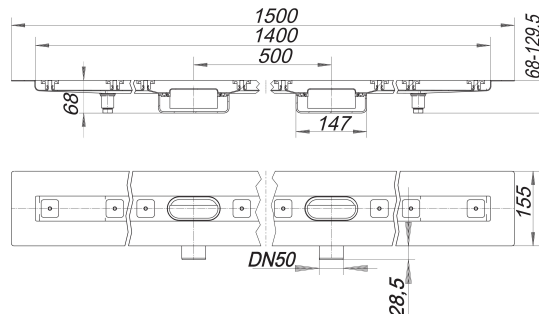

Duschrinne CeraLine Nano F Duo 1400 mm, DN 50

Artikelnummer: 524720

GTIN: 4001636524720

Rabattgruppe: 8

Beschreibung:

Duschrinne CeraLine Nano F Duo 1400 mm, DN 50
für die Montage in der Fläche
mit zwei Ablaufgehäusen, Ablaufstutzen DN 50 seitlich

Ausführung:

- schallentkoppelnde Montagefüße zur Höheneinstellung
- besonderer Flansch zum sicheren Anschluss an Verbundabdichtungen gemäß DIN 18534
- Geruchs- und Reinigungsverschluss, Sperrwasserhöhe 24 mm
- höhenverstellbare Justierschrauben
- Bauschutz
- Fliesenanschlag
- Rahmenklemmstück
- mit einem Ablaufgehäuse

Material:

Rinnenkörper Edelstahl 1.4301, Ablaufkörper Polypropylen, hochschlagfest

Mögliche Sonderausführungen für Duschrinnen CeraLine Nano F Duo: Zwischenlängen bis 2000 mm. Bitte anfragen!

Ablaufleistungen nach DIN EN 1253:

Nennweite	Produktnorm	Min. Ablaufleistung nach Norm	Anstauhöhe nach Norm
DN 50	DIN EN 1253	0,80 l/s	20,00 mm

Ersatzteile:

523983 Stellschrauben-Set