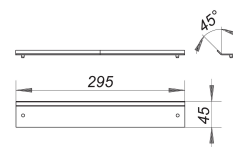

Abdeckung CeraWall Individual Naturstein

Artikelnummer: 535030

GTIN: 4001636535030

Rabattgruppe: 11

Beschreibung:

Abdeckung CeraWall Individual Naturstein

Abdeckung zu Duschrinnen CeraWall Individual, zum Befliesen mit Bodenbelägen, deren Schnittkanten poliert werden können, oder die durchgefärbt sind (z. B. Naturstein, Feinsteinzeug).