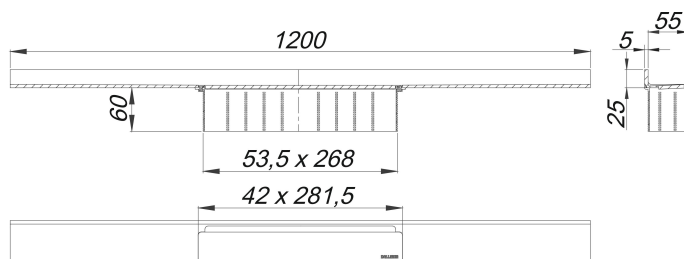

Duschrinne CeraWall Select Edelstahl matt, 1200 mm

Artikelnummer: 535177

GTIN: 4001636535177

Rabattgruppe: 11

Beschreibung:

Duschrinne CeraWall Select Edelstahl matt, 1200 mm

zum Einbau mit Ablaufgehäusen CeraFlex, CeraFlex Plan, CeraFlex senkrecht, DallFlex, DallFlex Plan, DallFlex senkrecht und Duschelementen DallFlex Wall, DallFlex Wall Plan.

Ablaufschiene mit mehrseitigem Präzisionsgefälle, sichtbar am Übergang zwischen Wand und Boden installiert, geeignet für Bodenbeläge von 10 – 24 mm und Wandbeläge von 12 – 24 mm (inkl. Kleberbett), Länge millimetergenau anpassbar.

AUSFÜHRUNG

- Abdeckung
- selbstklebendes Sicherheitsband S 3 mit Schnittschutzarmierung aus Edelstahl zum Schutz der Flächenabdichtung und Schalldämmband zur Entkoppelung vom Baukörper
- Montagezubehör und Positionierhilfen
- Bauschutzabdeckung

MATERIAL

Edelstahl 1.4301, massiv 5 mm, matt satiniert, Belastungsklasse K 3 (300 kg)

Bestellhinweis CeraWall Select:

Bitte Ablaufgehäuse CeraFlex, DallFlex oder Duschelement DallFlex Wall + Duschrinne CeraWall Select bestellen!