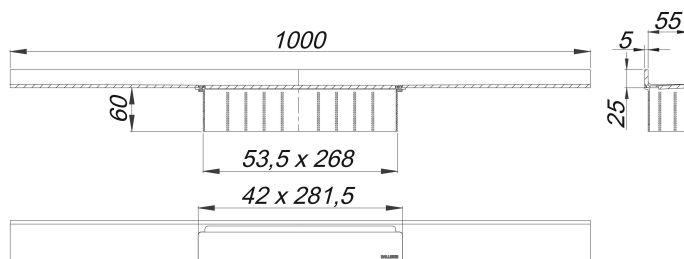

Duschrinne CeraWall Select schwarz matt, 1000 mm

Artikelnummer: 535313

GTIN: 4001636535313

Rabattgruppe: 11

Beschreibung:

Duschrinne CeraWall Select schwarz matt, 1000 mm

zum Einbau mit Ablaufgehäusen CeraFlex, CeraFlex Plan, CeraFlex senkrecht, DallFlex, DallFlex Plan, DallFlex senkrecht und Duschelementen DallFlex Wall, DallFlex Wall Plan.

Ablaufschiene mit mehrseitigem Präzisionsgefälle, sichtbar am Übergang zwischen Wand und Boden installiert, geeignet für Bodenbeläge von 10 – 24 mm und Wandbeläge von 12 – 24 mm (inkl. Kleberbett), Länge millimetergenau anpassbar.

AUSFÜHRUNG

- Abdeckung
- selbstklebendes Sicherheitsband S 3 mit Schnittschutzarmierung aus Edelstahl zum Schutz der Flächenabdichtung und Schalldämmband zur Entkoppelung vom Baukörper
- Montagezubehör und Positionierhilfen
- Bauschutzabdeckung

MATERIAL

Edelstahl 1.4301, massiv 5 mm, Belastungsklasse K 3 (300 kg), farbig PVD beschichtet schwarz matt

Bestellhinweis CeraWall Select:

Bitte Ablaufgehäuse CeraFlex, DallFlex oder Duschelement DallFlex Wall + Duschrinne CeraWall Select bestellen!