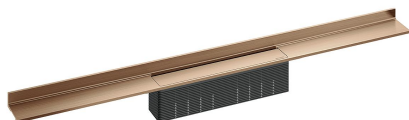

Duschrinne CeraWall Select rotgold matt, 900 mm

Artikelnummer: 535351

GTIN: 4001636535351

Rabattgruppe: 11

Beschreibung:

Duschrinne CeraWall Select rotgold matt, 900 mm

zum Einbau mit Ablaufgehäusen CeraFlex, CeraFlex Plan, CeraFlex senkrecht, DallFlex, DallFlex Plan, DallFlex senkrecht und Duschelementen DallFlex Wall, DallFlex Wall Plan.

Ablaufschiene mit mehrseitigem Präzisionsgefälle, sichtbar am Übergang zwischen Wand und Boden installiert, geeignet für Bodenbeläge von 10 – 24 mm und Wandbeläge von 12 – 24 mm (inkl. Kleberbett), Länge millimetergenau anpassbar.

AUSFÜHRUNG

- Abdeckung
- selbstklebendes Sicherheitsband S 3 mit Schnittschutzarmierung aus Edelstahl zum Schutz der Flächenabdichtung und Schalldämmband zur Entkoppelung vom Baukörper
- Montagezubehör und Positionierhilfen
- Bauschutzabdeckung

MATERIAL

Edelstahl 1.4301, massiv 5 mm, Belastungsklasse K 3 (300 kg), farbig PVD beschichtet rotgold matt

Bestellhinweis CeraWall Select:

Bitte Ablaufgehäuse CeraFlex, DallFlex oder Duschelement DallFlex Wall + Duschrinne CeraWall Select bestellen!