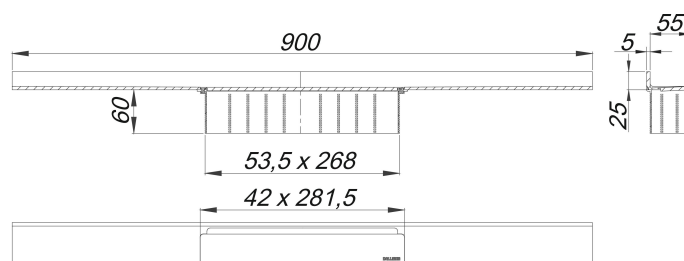

Duschrinne CeraWall Select rotgold matt, 900 mm

Artikelnummer: 535351

GTIN: 4001636535351

Rabattgruppe: 11

Beschreibung:

Duschrinne CeraWall Select rotgold matt, 900 mm

zum Einbau mit Ablaufgehäusen CeraFlex, CeraFlex Plan, CeraFlex senkrecht, DallFlex, DallFlex Plan, DallFlex senkrecht und Duschelementen DallFlex Wall, DallFlex Wall Plan.

Ablaufschiene mit mehrseitigem Präzisionsgefälle, sichtbar am Übergang zwischen Wand und Boden installiert, geeignet für Bodenbeläge von 10 – 24 mm und Wandbeläge von 12 – 24 mm (inkl. Kleberbett), Länge millimetergenau anpassbar.

AUSFÜHRUNG

- Abdeckung
- selbstklebendes Sicherheitsband S 3 mit Schnittschutzarmierung aus Edelstahl zum Schutz der Flächenabdichtung und Schalldämmband zur Entkoppelung vom Baukörper
- Montagezubehör und Positionierhilfen
- Bauschutzabdeckung

MATERIAL

Edelstahl 1.4301, massiv 5 mm, Belastungsklasse K 3 (300 kg), farbig PVD beschichtet rotgold matt

Bestellhinweis CeraWall Select:

Bitte Ablaufgehäuse CeraFlex, DallFlex oder Duschelement DallFlex Wall + Duschrinne CeraWall Select bestellen!