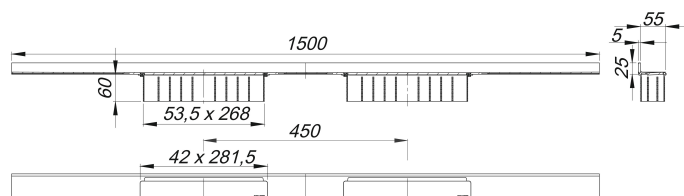

## Duschrinne CeraWall Select Duo Edelstahl poliert, 1500 mm

Artikelnummer: 536129

GTIN: 4001636536129

Rabattgruppe: 11

### Beschreibung:

Duschrinne CeraWall Select Duo Edelstahl poliert, 1500 mm

zum Einbau mit Ablaufgehäuse DallFlex Duo, DallFlex Duo Plan und DallFlex Duo senkrecht.

Ablaufschiene mit mehrseitigem Präzisionsgefälle, sichtbar am Übergang zwischen Wand und Boden installiert, geeignet für Boden- und Wandbeläge von 12 – 24 mm (inkl. Kleberbett), Länge millimetergenau anpassbar.

#### MATERIAL

Edelstahl 1.4301, massiv 5 mm, hochglanzpoliert, Belastungsklasse K 3 (300 kg)

Bestellhinweis CeraWall Select Duo:

Bitte Ablaufgehäuse DallFlex Duo + Duschrinne CeraWall Select Duo bestellen!