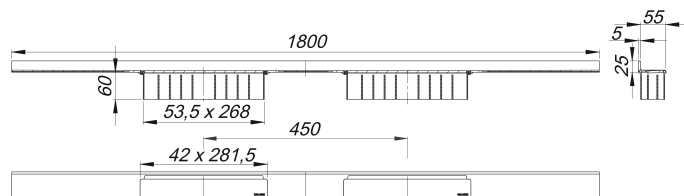

Duschrinne CeraWall Select Duo Edelstahl matt, 1800 mm

Artikelnummer: 536235

GTIN: 4001636536235

Rabattgruppe: 11

Beschreibung:

Duschrinne CeraWall Select Duo Edelstahl matt, 1800 mm

zum Einbau mit Ablaufgehäuse DallFlex Duo, DallFlex Duo Plan und DallFlex Duo senkrecht.

Ablaufschiene mit mehrseitigem Präzisionsgefälle, sichtbar am Übergang zwischen Wand und Boden installiert, geeignet für Boden- und Wandbeläge von 12 – 24 mm (inkl. Kleberbett), Länge millimetergenau anpassbar.

Ausführung:

- zwei Abdeckungen
- selbstklebendes Sicherheitsband S 3 mit Schnittschutzarmierung aus Edelstahl zum Schutz der Flächenabdichtung und Schalldämmband zur Entkoppelung vom Baukörper
- Montagezubehör und Positionierhilfen
- Bauschutzabdeckung

Material:

Edelstahl 1.4301, massiv 5 mm, matt satiniert, Belastungsklasse K 3 (300 kg)

Bestellhinweis CeraWall Select Duo:

Bitte Ablaufgehäuse DallFlex Duo + Duschrinne CeraWall Select Duo bestellen!

Ersatzteile: