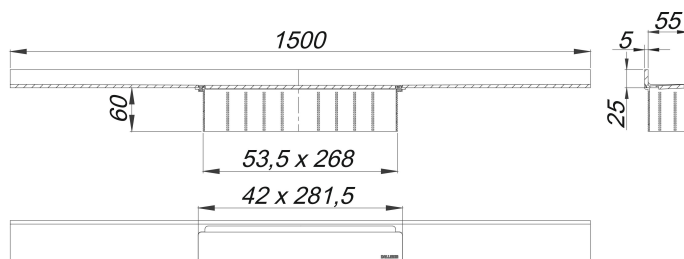

## Duschrinne CeraWall Select Edelstahl poliert, 1500 mm

Artikelnummer: 536433

GTIN: 4001636536433

Rabattgruppe: 11

### Beschreibung:

Duschrinne CeraWall Select Edelstahl poliert, 1500 mm

zum Einbau mit Ablaufgehäusen CeraFlex, CeraFlex Plan, CeraFlex senkrecht, DallFlex, DallFlex Plan, DallFlex senkrecht und Duschelementen DallFlex Wall, DallFlex Wall Plan.

Ablaufschiene mit mehrseitigem Präzisionsgefälle, sichtbar am Übergang zwischen Wand und Boden installiert, geeignet für Bodenbeläge von 10 – 24 mm und Wandbeläge von 12 – 24 mm (inkl. Kleberbett), Länge millimetergenau anpassbar.