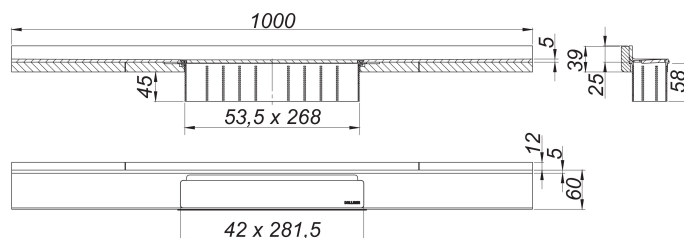

Duschrinne CeraWall Select N Edelstahl poliert, 1000 mm

Artikelnummer: 536594

GTIN: 4001636536594

Rabattgruppe: 11

Beschreibung:

Duschrinne CeraWall Select N Edelstahl poliert, 1000 mm

zum Einbau mit Ablaufgehäusen CeraFlex, CeraFlex Plan, CeraFlex senkrecht, DallFlex, DallFlex Plan, DallFlex senkrecht und Duschelementen DallFlex Wall, DallFlex Wall Plan.

Ablaufschiene mit mehrseitigem Präzisionsgefälle, sichtbar am Übergang zwischen Wand und Boden installiert, geeignet für Wand- und Bodenbeläge von 24 – 32 mm (inkl. Kleberbett), Länge millimetergenau anpassbar.

Ausführung:

- Abdeckung
- selbstklebendes Sicherheitsband S 3 mit Schnittschutzarmierung aus Edelstahl zum Schutz der Flächenabdichtung und Schalldämmband zur Entkoppelung vom Baukörper
- Montagezubehör und Positionierhilfen
- Bauschutzabdeckung

Material:

Edelstahl 1.4301, massiv 5 mm, hochglanzpoliert, Belastungsklasse K 3 (300 kg)

Bestellhinweis CeraWall Select N:

Bitte Ablaufgehäuse CeraFlex, DallFlex oder Duschelement DallFlex Wall + Duschrinne CeraWall Select bestellen!