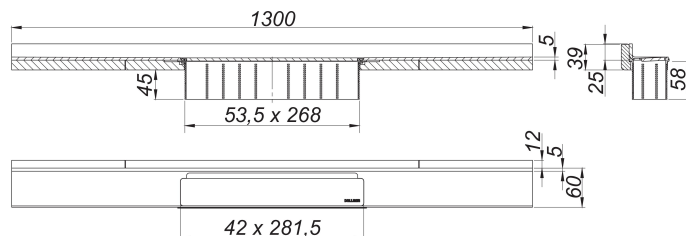

Duschrinne CeraWall Select N Edelstahl poliert, 1300 mm

Artikelnummer: 536624

GTIN: 4001636536624

Rabattgruppe: 11

Beschreibung:

Duschrinne CeraWall Select N Edelstahl poliert, 1300 mm

zum Einbau mit Ablaufgehäusen CeraFlex, CeraFlex Plan, CeraFlex senkrecht, DallFlex, DallFlex Plan, DallFlex senkrecht und Duschelementen DallFlex Wall, DallFlex Wall Plan.

Ablaufschiene mit mehrseitigem Präzisionsgefälle, sichtbar am Übergang zwischen Wand und Boden installiert, geeignet für Wand- und Bodenbeläge von 24 – 32 mm (inkl. Kleberbett), Länge millimetergenau anpassbar.

Ausführung:

- Abdeckung
- selbstklebendes Sicherheitsband S 3 mit Schnittschutzarmierung aus Edelstahl zum Schutz der Flächenabdichtung und Schalldämmband zur Entkoppelung vom Baukörper
- Montagezubehör und Positionierhilfen
- Bauschutzabdeckung

Material:

Edelstahl 1.4301, massiv 5 mm, hochglanzpoliert, Belastungsklasse K 3 (300 kg)

Bestellhinweis CeraWall Select N:

Bitte Ablaufgehäuse CeraFlex, DallFlex oder Duschelement DallFlex Wall + Duschrinne CeraWall Select bestellen!