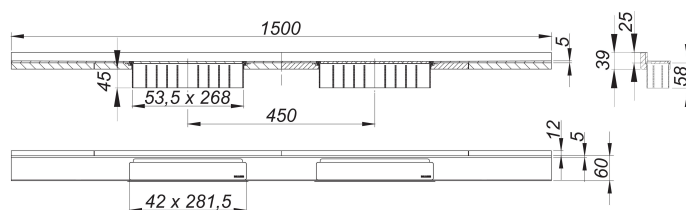

Duschrinne CeraWall Select N Duo Edelstahl poliert, 1500 mm

Artikelnummer: 536679

GTIN: 4001636536679

Rabattgruppe: 11

Beschreibung:

Duschrinne CeraWall Select N Duo Edelstahl poliert, 1500 mm

zum Einbau mit Ablaufgehäuse DallFlex Duo, DallFlex Duo Plan und DallFlex Duo senkrecht.

Ablaufschiene mit mehrseitigem Präzisionsgefälle, sichtbar am Übergang zwischen Wand und Boden installiert, geeignet für Wand- und Bodenbeläge von 24 – 32 mm (inkl. Kleberbett), Länge millimetergenau anpassbar.

Ausführung:

- zwei Abdeckungen
- selbstklebendes Sicherheitsband S 3 mit Schnittschutzarmierung aus Edelstahl zum Schutz der Flächenabdichtung und Schalldämmband zur Entkoppelung vom Baukörper
- Montagezubehör und Positionierhilfen
- Bauschutzabdeckung

Material:

Edelstahl 1.4301, massiv 5 mm, hochglanzpoliert, Belastungsklasse K 3 (300 kg)

Bestellhinweis CeraWall Select N Duo:

Bitte Ablaufgehäuse DallFlex Duo + Duschrinne CeraWall Select N Duo bestellen!