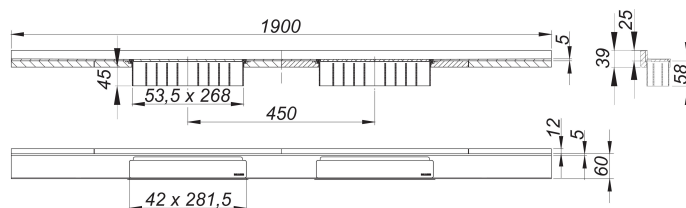

Duschrinne CeraWall Select N Duo Edelstahl poliert, 1900 mm

Artikelnummer: 536716

GTIN: 4001636536716

Rabattgruppe: 11

Beschreibung:

Duschrinne CeraWall Select N Duo Edelstahl poliert, 1900 mm

zum Einbau mit Ablaufgehäuse DallFlex Duo, DallFlex Duo Plan und DallFlex Duo senkrecht.

Ablaufschiene mit mehrseitigem Präzisionsgefälle, sichtbar am Übergang zwischen Wand und Boden installiert, geeignet für Wand- und Bodenbeläge von 24 – 32 mm (inkl. Kleberbett), Länge millimetergenau anpassbar.

Ausführung:

- zwei Abdeckungen
- selbstklebendes Sicherheitsband S 3 mit Schnittschutzarmierung aus Edelstahl zum Schutz der Flächenabdichtung und Schalldämmband zur Entkoppelung vom Baukörper
- Montagezubehör und Positionierhilfen
- Bauschutzabdeckung

Material:

Edelstahl 1.4301, massiv 5 mm, hochglanzpoliert, Belastungsklasse K 3 (300 kg)

Bestellhinweis CeraWall Select N Duo:

Bitte Ablaufgehäuse DallFlex Duo + Duschrinne CeraWall Select N Duo bestellen!