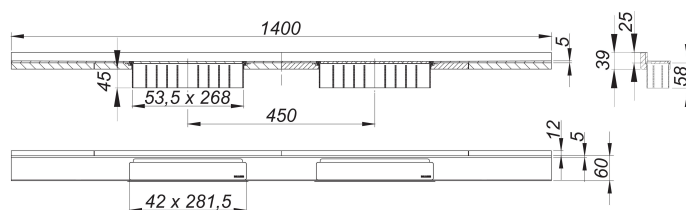

Duschrinne CeraWall Select N Duo Edelstahl matt, 1400 mm

Artikelnummer: 536822

GTIN: 4001636536822

Rabattgruppe: 11

Beschreibung:

Duschrinne CeraWall Select N Duo Edelstahl matt, 1400 mm

zum Einbau mit Ablaufgehäuse DallFlex Duo, DallFlex Duo Plan und DallFlex Duo senkrecht.

Ablaufschiene mit mehrseitigem Präzisionsgefälle, sichtbar am Übergang zwischen Wand und Boden installiert, geeignet für Boden- und Wandbeläge von 24 – 32 mm (inkl. Kleberbett), Länge millimetergenau anpassbar.

Ausführung:

- zwei Abdeckungen
- selbstklebendes Sicherheitsband S 3 mit Schnittschutzarmierung aus Edelstahl zum Schutz der Flächenabdichtung und Schalldämmband zur Entkoppelung vom Baukörper
- Montagezubehör und Positionierhilfen
- Bauschutzabdeckung

Material:

Edelstahl 1.4301, massiv 5 mm, matt satiniert, Belastungsklasse K 3 (300 kg)

Bestellhinweis CeraWall Select N Duo:

Bitte Ablaufgehäuse DallFlex Duo + Duschrinne CeraWall Select N Duo bestellen!