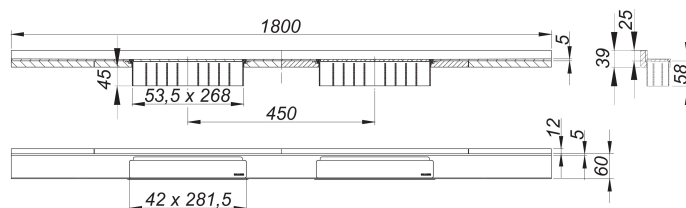

Duschrinne CeraWall Select N Duo Edelstahl matt, 1800 mm

Artikelnummer: 536860

GTIN: 4001636536860

Rabattgruppe: 11

Beschreibung:

Duschrinne CeraWall Select N Duo Edelstahl matt, 1800 mm

zum Einbau mit Ablaufgehäuse DallFlex Duo, DallFlex Duo Plan und DallFlex Duo senkrecht.

Ablaufschiene mit mehrseitigem Präzisionsgefälle, sichtbar am Übergang zwischen Wand und Boden installiert, geeignet für Boden- und Wandbeläge von 24 – 32 mm (inkl. Kleberbett), Länge millimetergenau anpassbar.

Ausführung:

- zwei Abdeckungen
- selbstklebendes Sicherheitsband S 3 mit Schnittschutzarmierung aus Edelstahl zum Schutz der Flächenabdichtung und Schalldämmband zur Entkoppelung vom Baukörper
- Montagezubehör und Positionierhilfen
- Bauschutzabdeckung

Material:

Edelstahl 1.4301, massiv 5 mm, matt satiniert, Belastungsklasse K 3 (300 kg)

Bestellhinweis CeraWall Select N Duo:

Bitte Ablaufgehäuse DallFlex Duo + Duschrinne CeraWall Select N Duo bestellen!