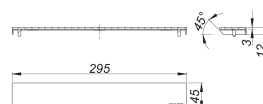

Abdeckung CeraWall Individual Design rotgold matt

Artikelnummer: 537034

GTIN: 4001636537034

Rabattgruppe: 11

Beschreibung:

Abdeckung CeraWall Individual Design rotgold matt

Abdeckung zu Duschrinnen CeraWall Individual.

Material:

Edelstahl 1.4301, farbig PVD beschichtet rotgold matt
universell einsetzbares Edelstahl-Design, wird nicht befließt.

Bestellhinweis CeraWall Individual:

Bitte Ablaufgehäuse CeraFlex, DallFlex oder Duschelement DallFlex Wall + Duschrinne CeraWall Individual + Abdeckung CeraWall Individual bestellen!