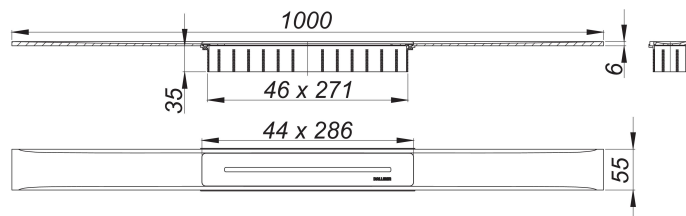

Duschrinne CeraFloor Select Edelstahl matt, 1000 mm

Artikelnummer: 538048

GTIN: 4001636538048

Rabattgruppe: 11

Beschreibung:

Duschrinne CeraFloor Select Edelstahl matt, 1000 mm

zum Einbau mit Ablaufgehäusen CeraFlex, CeraFlex Plan, CeraFlex senkrecht, DallFlex, DallFlex Plan, DallFlex senkrecht und Duschelementen DallFlex Floor, DallFlex Floor Plan, DallFlex Wall, DallFlex Wall Plan. Ablaufschiene mit mehrseitigem Präzisionsgefälle, flächenbündig in der Duschfläche installiert, geeignet für Bodenbeläge von 10 – 32 mm und Wandbeläge von 12 – 24 mm (inkl. Kleberbett), Länge millimetergenau anpassbar.

Ausführung:

- Abdeckung
- Montagezubehör und Positionierhilfen
- Bauschutzabdeckung

Material:

Edelstahl 1.4301, massiv 6 mm, matt satiniert, Belastungsklasse K 3 (300 kg)

Bestellhinweis CeraFloor Select:

Bitte Ablaufgehäuse CeraFlex, DallFlex oder Duschelement DallFlex Floor/Wall + Duschrinne CeraFloor Select bestellen!