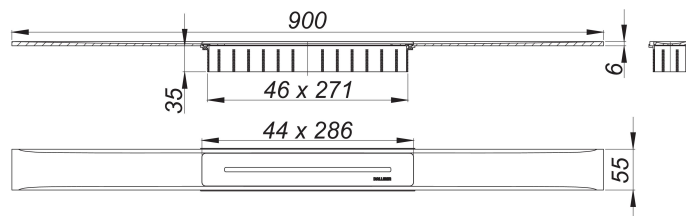

Duschrinne CeraFloor Select messing matt, 900 mm

Artikelnummer: 538390

GTIN: 4001636538390

Rabattgruppe: 11

Beschreibung:

Duschrinne CeraFloor Select messing matt, 900 mm

zum Einbau mit Ablaufgehäusen CeraFlex, CeraFlex Plan, CeraFlex senkrecht, DallFlex, DallFlex Plan, DallFlex senkrecht und Duschelementen DallFlex Floor, DallFlex Floor Plan, DallFlex Wall, DallFlex Wall Plan..

Ablaufschiene mit mehrseitigem Präzisionsgefälle, flächenbündig in der Duschrinne installiert, geeignet für Bodenbeläge von 10 – 32 mm und Wandbeläge von 12 – 24 mm (inkl. Kleberbett), Länge millimetergenau anpassbar.

Ausführung:

- Abdeckung
- Montagezubehör und Positionierhilfen
- Bauschutzabdeckung

Material:

Edelstahl 1.4301, massiv 6 mm, Belastungsklasse K 3 (300 kg), farbig PVD beschichtet messing matt

Bestellhinweis CeraFloor Select: